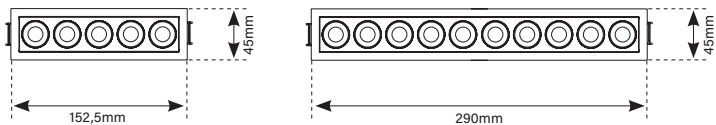

FUSION Einsätze

FUSION FIXED

1er / Anzahl: 5er / Anzahl:
2er / Anzahl: 10er / Anzahl:
3er / Anzahl:

Gehäuse: ☐ schwarz   ☐ weiß   ☐ 24°
Reflektor: ☐ schwarz   ☐ spiegelnd   ☐ 40°