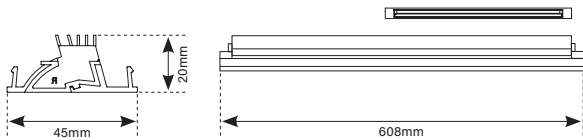

WW - WANDFLUTER (nur in alu matt)

☐ 11W   ☐ 16W