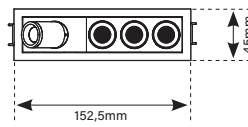

Anzahl:
☐ schwarz   ☐ weiß

Anzahl:
☐ schwarz   ☐ weiß