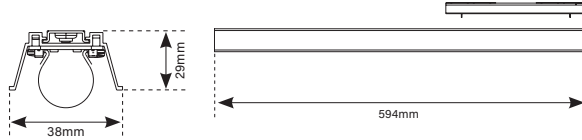

GL - ALLGEMEINLICHT (mit Abdeckung opal)

☐ 11W   ☐ 16W