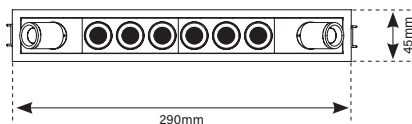

NEKO FUSION - Beleuchtung mit Profil

☐ 2700K   ☐ 3000K   ☐ 4000K   ☐ CRI 90
Steuereinheit: ☐ ON-OFF   ☐ Dali Dim

Blindabdeckung zwischen den Elementen!

FUSION LINEAR Einsätze

AL - AKZENTLICHT (nur in schwarz)

Anzahl:
☐ 15°   ☐ 30°   ☐ 40°

SL - SPOTLIGHT

1er / Anzahl: 2er / Anzahl: 3er / Anzahl:
☐ 15°   ☐ 30°   ☐ 55°   ☐ schwarz   ☐ weiß

WW - WANDFLUTER (nur in alu matt)

☐ 11W   ☐ 16W

GL - ALLGEMEINLICHT (mit Abdeckung opal)

☐ 11W   ☐ 16W

FUSION Einsätze

FUSION FIXED

1er / Anzahl: 5er / Anzahl:
2er / Anzahl: 10er / Anzahl:
3er / Anzahl:

Gehäuse: ☐ schwarz   ☐ weiß   ☐ 24°
Reflektor: ☐ schwarz   ☐ spiegelnd   ☐ 40°

FUSION SPOTLIGHT COMBINATIONS

Anzahl:
☐ schwarz   ☐ weiß

Anzahl:
☐ schwarz   ☐ weiß

Anzahl:
☐ schwarz   ☐ weiß

Anzahl:
☐ schwarz   ☐ weiß

FUSION WALLWASHER (in schwarz oder weiß)

Anzahl:
☐ schwarz   ☐ weiß

Anzahl:
☐ schwarz   ☐ weiß