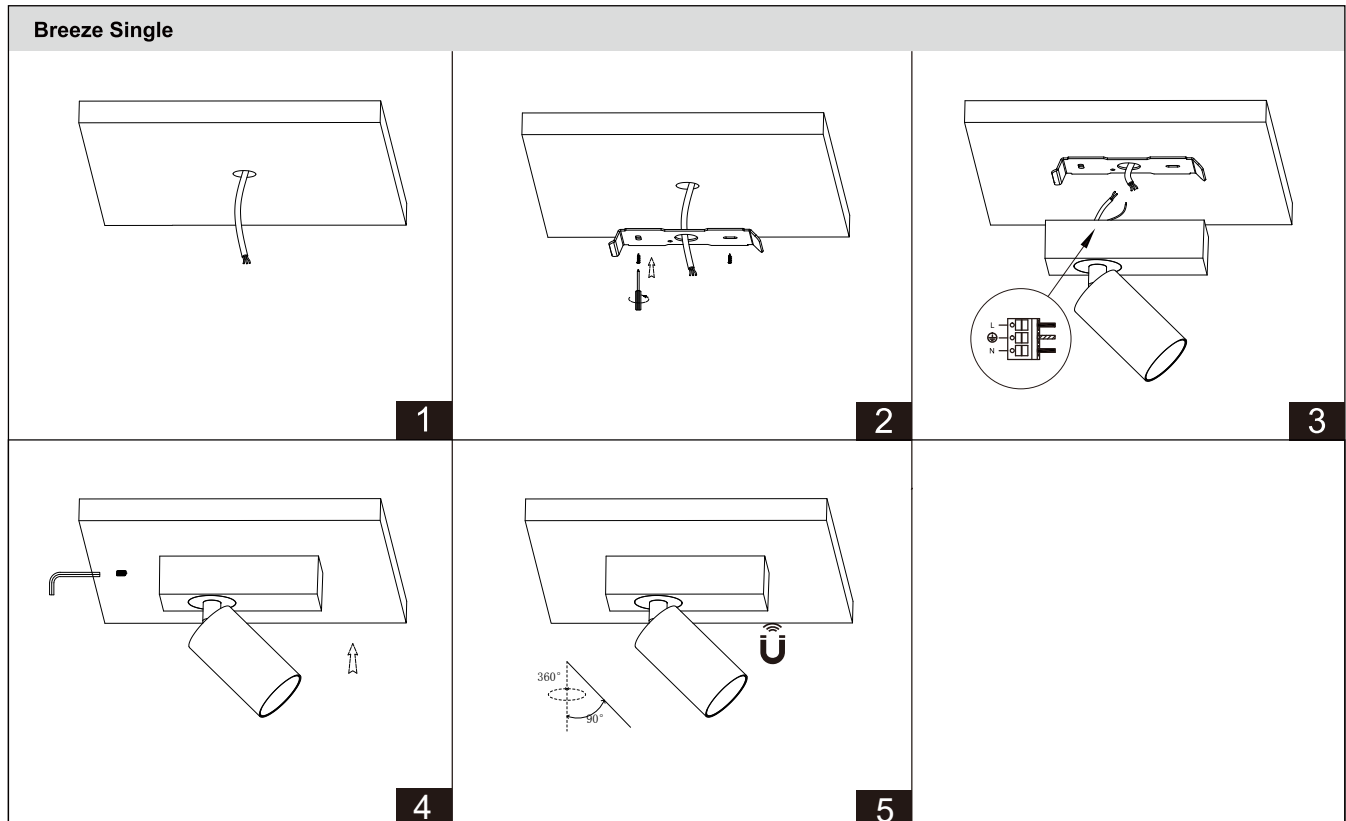

EN The luminaire is used exclusively for lighting and is to be installed/ removed in accordance with IEEE regulations and installation instructions.

DE Die Leuchte ist ausschliesslich für Beleuchtungszwecke vorgesehen. Der Einbau/Ausbau hat gemäss den einschlägigen nationalen Richtlinien und Vorschriften sowie den beiliegenden Montageanweisungen zu erfolgen.

FR Le luminaire ne doit être utilisé qu'à des fins d'éclairage et doit être installé ou retiré conformément aux réglementations relatives aux DEEE et aux instructions d'installation.

IT La lampada va utilizzata esclusivamente per funzioni di illuminazione e va installata/rimossa ai sensi dei regolamenti IEEE e delle istruzioni di installazione.

ES La luminaria se utiliza exclusivamente para iluminar y tiene que instalarse / retirarse de acuerdo con las instrucciones de instalación y las normativas de la IEEE.

PT A luminária é utilizada exclusivamente para iluminação e deve ser instalada/removida de acordo Com as regulações e instruções de instalações IEEE.