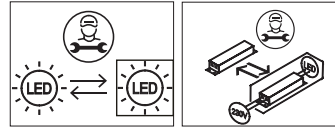

SKOI

LKOI

This product contains a light source of energy efficiency class: F

The light source and control gear of this luminaire are replaceable only by a qualified person or manufacturer.

EN To secure safety, a qualified electrician is required to install/remove the luminaire.

DE Aus Sicherheitsgründen ist der Einbau/Ausbau dieser Leuchte nur durch eine Elektrofachkraft vorzunehmen.

FR Afin de garantir la sécurité du luminaire, celui-ci doit être installé ou retiré par un électricien qualifié.