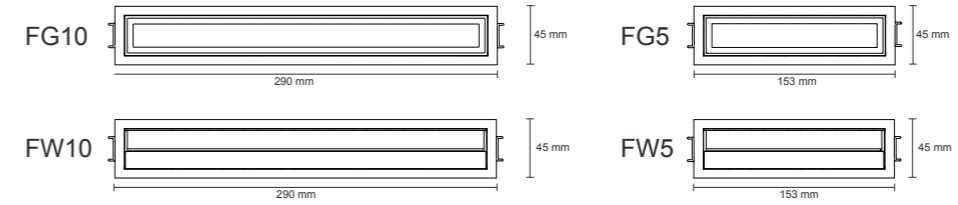

FUSION FIXED/GENERAL/WALL WASHER LIGHT

FF10 FF5 FF3 FF2 FF1
 FG10 FG5 FW10 FW5

EN To secure safety, a qualified electrician is required to install/remove the luminaire.

DE Aus Sicherheitsgründen ist der Einbau/Ausbau dieser Leuchte nur durch eine Elektrofachkraft vorzunehmen.