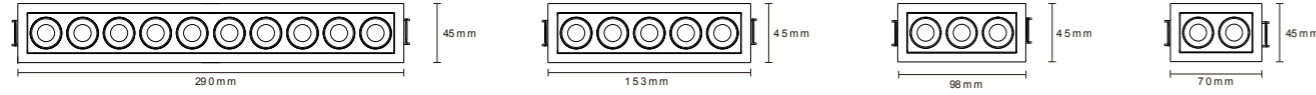

FUSION FIXED/GENERAL/WALL WASHER LIGHT

FF10 FF5 FF3 FF2 FF1
 FG10 FG5 FW10 FW5

EN To secure safety, a qualified electrician is required to install/remove the luminaire.

DE Aus Sicherheitsgründen ist der Einbau/Ausbau dieser Leuchte nur durch eine Elektrofachkraft vorzunehmen.

FR Afin de garantir la sécurité du luminaire, celui-ci doit être installé ou retiré par un électricien qualifié.

IT Per garantire massima sicurezza, far eseguire il lavoro di installazione/rimozione della lampada da un elettricista specializzato.

EN The luminaire is used exclusively for lighting and is to be installed/ removed in accordance with IEEEE regulations and installation instructions.

DE Die Leuchte ist ausschliesslich für Beleuchtungszwecke vorgesehen. Der Einbau/Ausbau hat gemäss den einschlägigen nationalen Richtlinien und Vorschriften sowie den beiliegenden Montageanweisungen zu erfolgen.